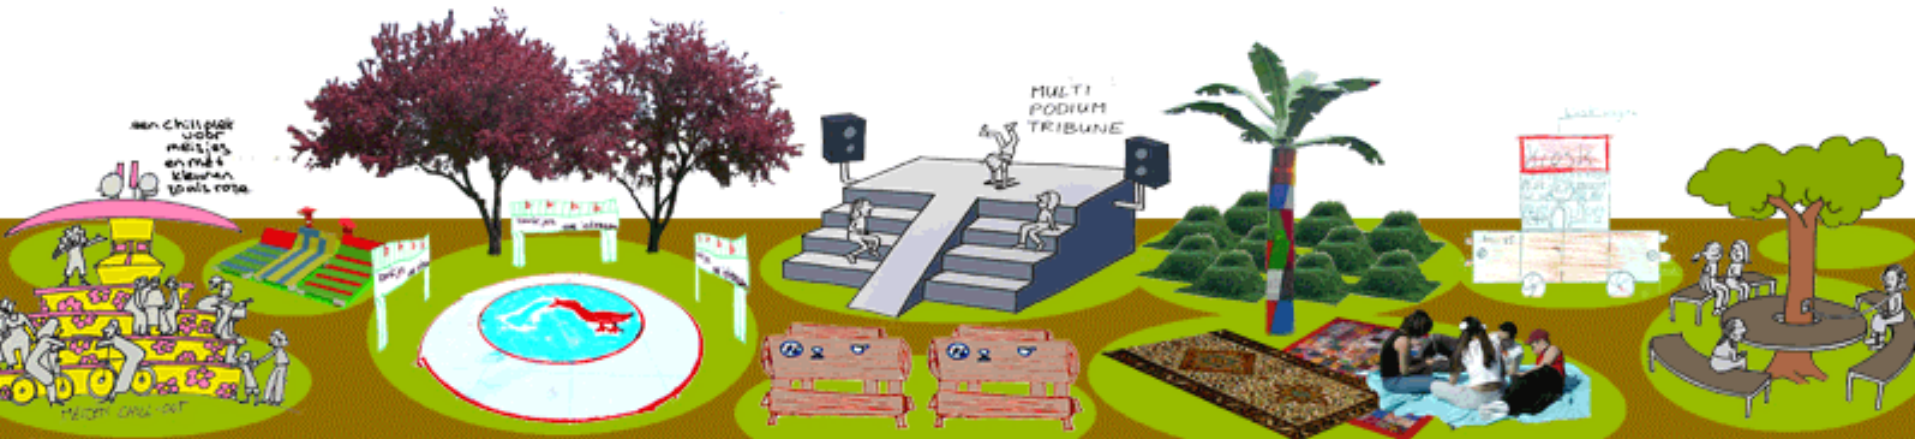

Deze bouwdoos maakt plaats voor meer ruimte.

design for fun:
playgrounds

jasenin
moussad
oguz

voetpad

pad

lant aarpalen

- 1. [unreadable]
- 2. [unreadable]
- 3. [unreadable]
- 4. [unreadable]
- 5. [unreadable]

- Material: light
- Material: light
- Material: light
- Material: light
- Material: light
- Material: light

Stedelijk
Slotervaa

Face your world

Met dit pakket is het bouwen voor elkaar.

en werk en

en - lijkt in strijd met de essentie van de ruimte. De publieke
lijk van iedereen. Het is maar de vraag of men zich voldoende
en bij het park, wanneer het van iedereen is? Het park dan voor ieder-
mand? Ligt in het omsluiten van het park op de basis betrokkenheid
t bij het park? En is deze betrokkenheid op zichzelf niet juist de
or het ontstaan van ...